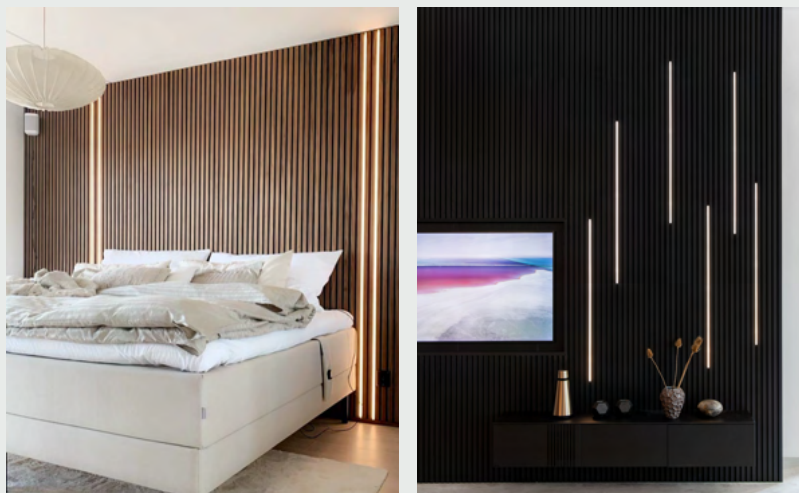

ACCESORIOS

COLGADOR GRAPH

Un colgador elegante que tiene una superficie ligeramente estriada, lo que crea una sensación cruda de diseño industrial. El colgador está disponible en negro mate, latón y acero inoxidable.

LED

Nuestra iluminación LED lleva tu proyecto a otro nivel y está especialmente desarrollada para proporcionar una distribución perfecta de la luz. BLACK EDITION es un nuevo perfil LED, completamente invisible cuando no está encendido. Se adapta perfectamente a nuestro fieltro acústico negro.

COLECCIONES

MADERA