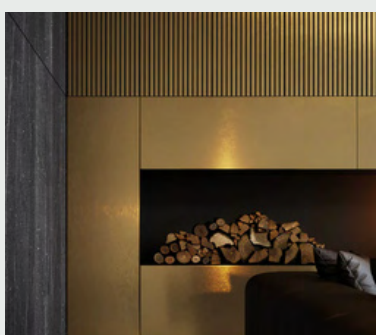

WOOD ON WALL

ESPAÑA | PORTUGAL

PANELES ACÚSTICOS Y DE DISEÑO EXCLUSIVOS

MAESTRÍA ARTESANAL

Wood on Wall España ofrece paneles de pared premium y hechos a mano en madera, piedra y metal, fabricados en Helsingborg, Suecia, bajo los más altos estándares de la industria. Cada panel es sometido a control de calidad para garantizar su durabilidad y viene con una garantía de material de diez años. Diseñados con un enfoque en la sostenibilidad y la excelencia artesanal, nuestros paneles son perfectos para agregar estilo, control acústico y un rendimiento duradero a cualquier espacio.

MATERIALES

M A D E R A

Fabricados con roble y fresno de origen sostenible, nuestros paneles de madera están disponibles en opciones de diseño y acústicas. Hechos a mano en Suecia con atención al detalle, aportan calidez natural y elegancia a los interiores, al mismo tiempo que fomentan prácticas ecológicas. Con una variedad de acabados, estos paneles son perfectos para crear espacios atemporales y con estilo en proyectos residenciales, comerciales y de hostelería.

M E T A L

Nuestros paneles de metal, fabricados con metales de alta calidad, ofrecen un toque moderno que transforma cualquier espacio en una pieza única. Disponibles en formatos de diseño y acústicos, son perfectos para lograr estéticas audaces, industriales o minimalistas. Sus acabados elegantes los hacen ideales para crear interiores exclusivos en oficinas, comercios y hogares.