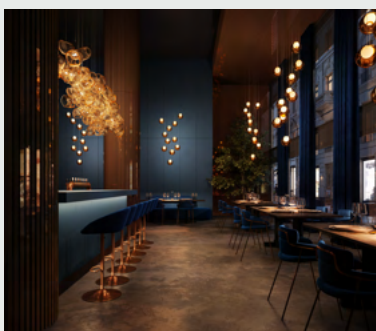

C O L O R

Una paleta atemporal de colores súper mates que une funcionalidad y diseño. Con una superficie exclusiva, suave como la seda y resistente a arañazos, suciedad y huellas dactilares, nuestra Colour Collection ofrece la combinación perfecta de estética y durabilidad. La superficie de alta tecnología FENIX®, desarrollada por la empresa italiana Arpa Industriale, aporta una elegancia moderna a cada panel, lo que la hace ideal tanto para espacios comerciales como privados. Da color a tu interior con Colour Collection.