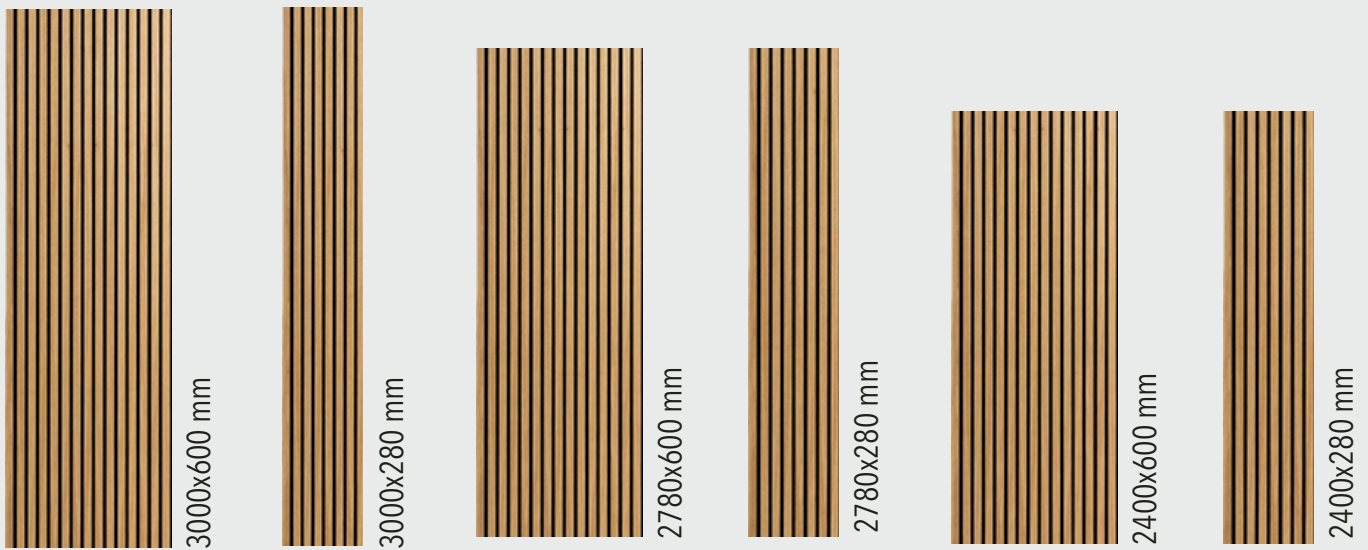

WOOD ON WALL

ESPAÑA | PORTUGAL

PANELES ACÚSTICOS Y DE DISEÑO EXCLUSIVOS

MAESTRÍA ARTESANAL

Wood on Wall España ofrece paneles de pared premium y hechos a mano en madera, piedra y metal, fabricados en Helsingborg, Suecia, bajo los más altos estándares de la industria. Cada panel es sometido a control de calidad para garantizar su durabilidad y viene con una garantía de material de diez años. Diseñados con un enfoque en la sostenibilidad y la excelencia artesanal, nuestros paneles son perfectos para agregar estilo, control acústico y un rendimiento duradero a cualquier espacio.

DIMENSIONES

Dimensiones para los paneles en materiales de madera, piedra, metal y color.
 Los paneles acústicos están disponibles en todas las dimensiones.
 Los paneles de diseño están disponibles en todas las alturas y solo en 600 mm de ancho.

ESPECIFICACIONES PANELES ACÚSTICOS

Dimensiones totales:
 22x2400x600 mm (1,44 m²)
 22x2780x600 mm (1,62 m²)
 22x3000x600 mm (1,8 m²)

Distancia entre lamas: 13 mm
 Instalación: Atornillado o pegamento de montaje
 Fijación: Oculta