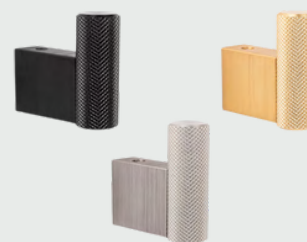

M E T A L

Nuestros paneles de metal, fabricados con metales de alta calidad, ofrecen un toque moderno que transforma cualquier espacio en una pieza única. Disponibles en formatos de diseño y acústicos, son perfectos para lograr estéticas audaces, industriales o minimalistas. Sus acabados elegantes los hacen ideales para crear interiores exclusivos en oficinas, comercios y hogares.

FIELTROS ACÚSTICOS TRASEROS

BEIGE CLARO

GRIS CLARO

BEIGE

GRIS OSCURO

MARRÓN

NEGRO

Nuestro fieltro acústico de alta calidad está fabricado con plástico reciclado. Es resistente a la humedad y perfecto para mejorar la acústica en todo tipo de espacios.

ACCESORIOS

COLGADOR GRAPH

Un colgador elegante que tiene una superficie ligeramente estriada, lo que crea una sensación cruda de diseño industrial. El colgador está disponible en negro mate, latón y acero inoxidable.

LED

Nuestra iluminación LED lleva tu proyecto a otro nivel y está especialmente desarrollada para proporcionar una distribución perfecta de la luz. BLACK EDITION es un nuevo perfil LED, completamente invisible cuando no está encendido. Se adapta perfectamente a nuestro fieltro acústico negro.