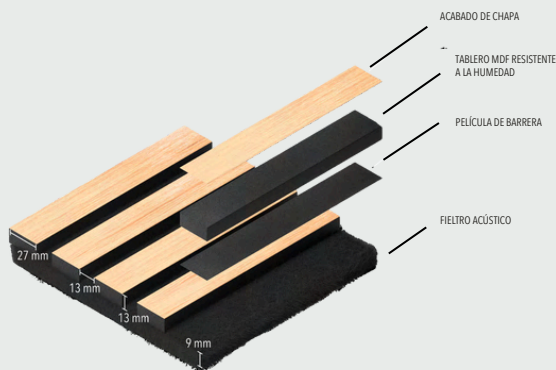

ESPECIFICACIONES PANELES ACÚSTICOS

Dimensiones totales:
22x2400x600 mm (1,44 m²)
22x2780x600 mm (1,62 m²)
22x3000x600 mm (1,8 m²)

Distancia entre lamas: 13 mm
Instalación: Atornillado o pegamento de montaje
Fijación: Oculta

FIELTROS ACÚSTICOS TRASEROS

Nuestro fieltro acústico de alta calidad está fabricado con plástico reciclado. Es resistente a la humedad y perfecto para mejorar la acústica en todo tipo de espacios.